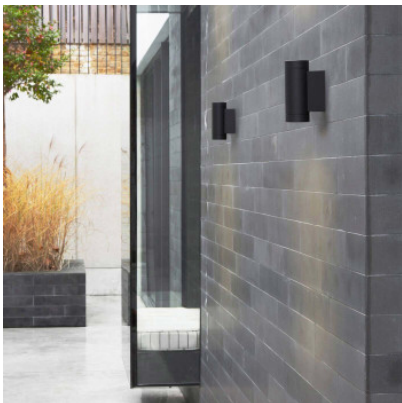

Astro Dartmouth Twin Wandleuchte

grau MPN EAN	96,00 € UVP 115,00 € 1372013 5038856085402
schwarz MPN EAN	96,00 € UVP 115,00 € 1372014 5038856085419

Leuchtmittel
Abmessungen

1 x max 2x6W GU10 LED IP54.
Breite 165 mm, Höhe 65 mm, Tiefe 100 mm.