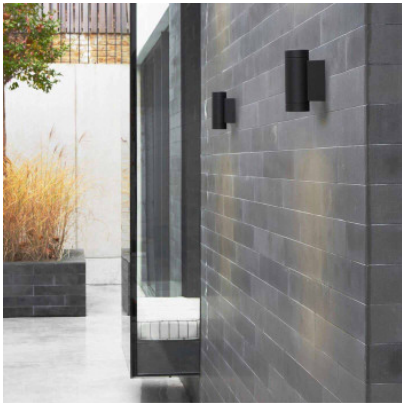

Astro Dartmouth Twin LED Wandleuchte

schwarz
MPN
EAN

189,00 €-UVP-226,00-€
1372006
5038856075861

Leuchtmittel
Abmessungen

1 x max 8.1W 3000K LED IP54.
Breite 165 mm, Höhe 65 mm, Tiefe 100 mm.

11.05.2024 23:05:11