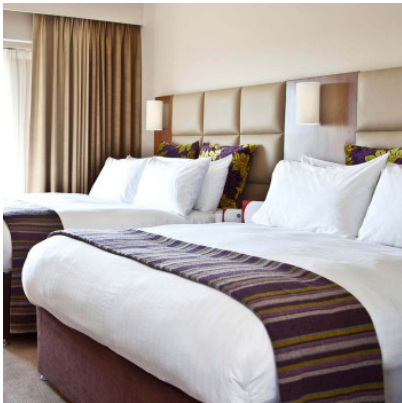

Astro Cyl 260 Wandleuchte

weißer Glasschirm / Struktur Chrom
poliert
MPN
EAN

174,00 €-UVP 208,00 €

1186002
5038856008845

Leuchtmittel
Abmessungen

2x max. 60W E27 IP20.
Höhe 260 mm, Breite 145 mm, Tiefe 170 mm.