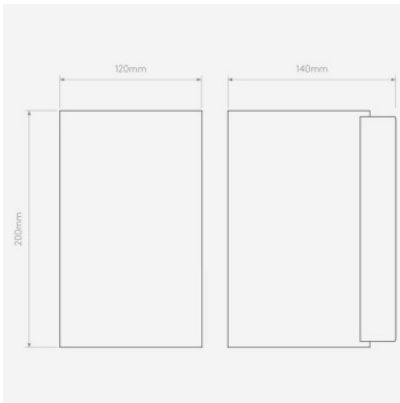

Astro Cyl 200 Wandleuchte

weißer Glasschirm / Struktur Chrom
poliert
MPN
EAN

142,00 € ~~UVP 170,00 €~~

1186001
5038856008838

Leuchtmittel
Abmessungen

2x max. 40W E14 IP20.
Höhe 200 mm, Breite 120 mm, Tiefe 140 mm.