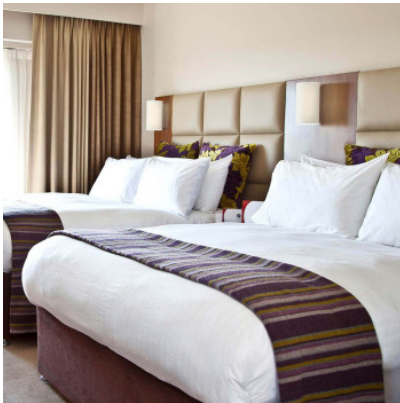

Astro Cyl 200 Wandleuchte

weißer Glasschirm / Struktur Chrom
poliert
MPN
EAN

142,00 € ~~UVP 170,00 €~~

1186001
5038856008838

Leuchtmittel
Abmessungen

2x max. 40W E14 IP20.
Höhe 200 mm, Breite 120 mm, Tiefe 140 mm.