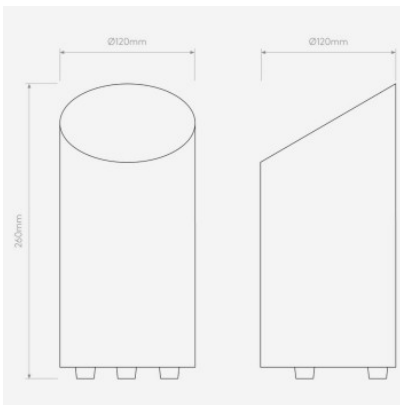

Astro Cut Tischleuchte

weiß matt	174,00 € UVP 208,00 €
MPN	1412001
EAN	5038856103236
bronze	193,00 € UVP 230,00 €
MPN	1412003
EAN	5038856103250
Leuchtmittel	1x max. 6W GU10 IP20.
Abmessungen	Höhe 120 mm, Durchmesser 260 mm.