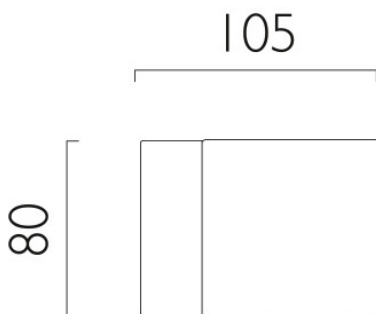

Astro Cube Wandleuchte

Einfach und elegant: Die Wandleuchte Cube des britischen Herstellers Astro sieht aus wie ein Würfel aus opalweißem Glas, der von einer glänzenden verchromten Struktur gehalten wird. IP44. Für Bäder.

Chrom poliert	114,00 € UVP 136,00 €
MPN	1140001
EAN	5038856006353

Leuchtmittel	1 x max. 40W G9 Stecksockellampe.
Abmessungen	Höhe 80 mm, Tiefe 105 mm.

28.04.2024 20:22:40

Alle angezeigten Preise verstehen sich inklusive 19% MwSt bei Lieferung nach Deutschland ohne eventuell anfallende Versandkosten.