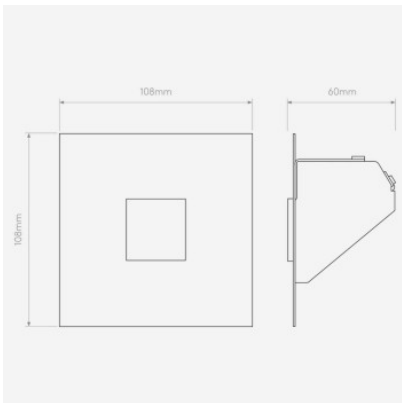

## Astro Borgo Trimless Mini LED Wandeinbauleuchte

Matt weiß	110,00 € <del>UVP 131,00 €</del>
MPN	1212037
EAN	5038856075663

Leuchtmittel	1W LED 2700K IP20.
Abmessungen	Höhe 108 mm, Breite 108 mm, Tiefe 4 mm, Einbautiefe 60 mm, Einbaubreite 40 mm, Einbauhöhe 80 mm.