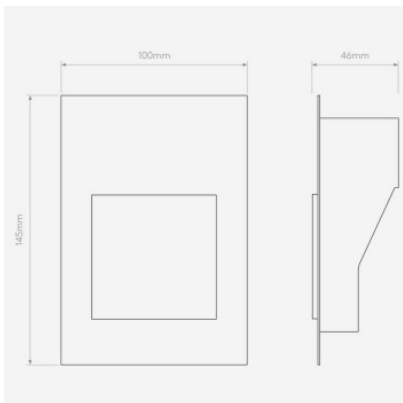

## Astro Borgo Trimless 65 LED Wandeinbauleuchte

Matt weiß	146,00 € <del>UVP 174,00 €</del>
MPN	1212008
EAN	5038856009774

Leuchtmittel	2W LED 3000K IP20
Abmessungen	Höhe 65 mm, Breite 65 mm, Tiefe 4 mm, Einbautiefe 42 mm, Einbaubreite 65 mm, Einbauhöhe 115 mm.