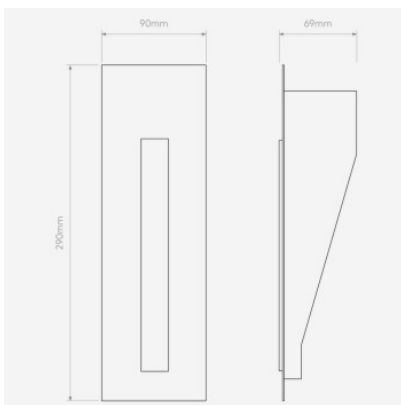

Astro Borgo Trimless 200 LED 2700K Wandeinbauleuchte

Matt weiß	161,00 € UVP 192,00 €
MPN	1212040
EAN	5038856076264

Leuchtmittel	2W LED 2700K IP20.
Abmessungen	Höhe 290 mm, Breite 90 mm, Tiefe 3 mm, Einbautiefe 66 mm, Einbaubreite 25 mm, Einbauhöhe 250 mm.