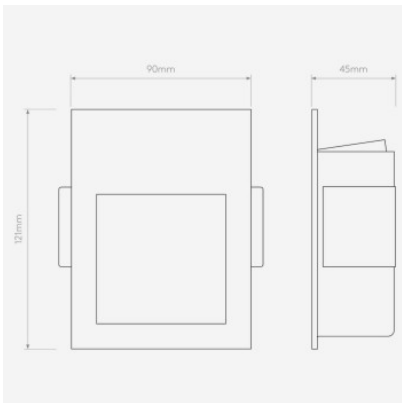

Astro Borgo 90 LED 3000K Wandeinbauleuchte

Matt weiß	142,00 € UVP 170,00 €
MPN	1212004
EAN	5038856009736

Leuchtmittel	2W LED 3000K IP20
Abmessungen	Höhe 120 mm, Breite 90 mm, Tiefe 3 mm, Einbautiefe 42 mm, Einbaubreite 84 mm, Einbauhöhe 102 mm.