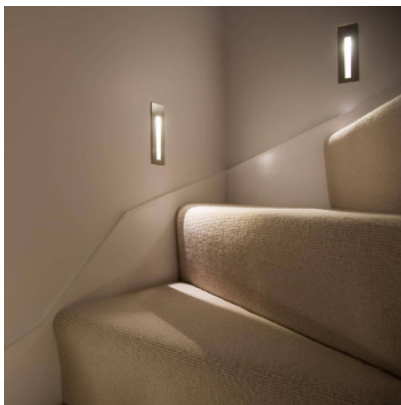

Astro Borgo 55 LED 3000K Wandeinbauleuchte

Matt weiß	153,00 € UVP 183,00 €
MPN	1212001
EAN	5038856009705

Leuchtmittel	2W LED 3000K IP20
Abmessungen	Höhe 170 mm, Breite 55 mm, Tiefe 3 mm, Einbautiefe 41 mm, Einbaubreite 48 mm, Einbauhöhe 160 mm.