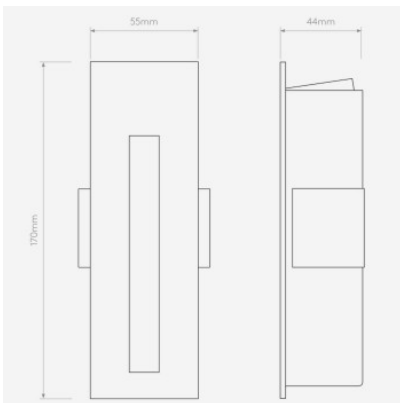

Astro Borgo 55 LED 2700K Wandeinbauleuchte

Matt weiß	153,00 € UVP 183,00 €
MPN	1212021
EAN	5038856075274

Leuchtmittel	2W LED 2700K IP20
Abmessungen	Höhe 170 mm, Breite 55 mm, Tiefe 3 mm, Einbautiefe 41 mm, Einbaubreite 48 mm, Einbauhöhe 160 mm.