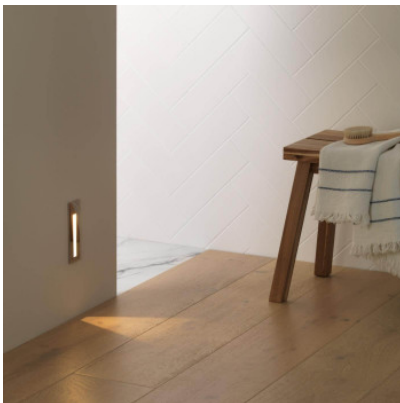

Astro Borgo 55 LED 2700K Wandeinbauleuchte

Matt weiß	153,00 € UVP 183,00 €
MPN	1212021
EAN	5038856075274

Leuchtmittel	2W LED 2700K IP20
Abmessungen	Höhe 170 mm, Breite 55 mm, Tiefe 3 mm, Einbautiefe 41 mm, Einbaubreite 48 mm, Einbauhöhe 160 mm.