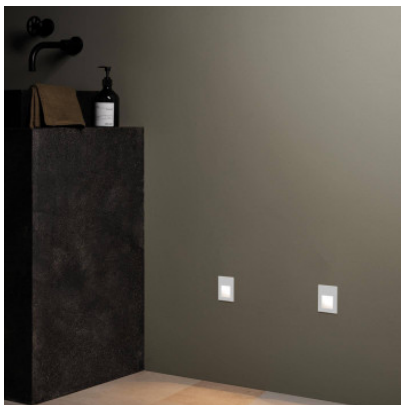

Astro Borgo 54 LED 2700K Wandeinbauleuchte

Matt weiß	120,00 €-UVP 143,00-€
MPN	1212033
EAN	5038856075458

Leuchtmittel	1W LED 2700K IP20.
Abmessungen	Höhe 70 mm, Breite 54 mm, Tiefe 3 mm, Einbautiefe 48 mm, Einbaubreite 42 mm, Einbauhöhe 55 mm.