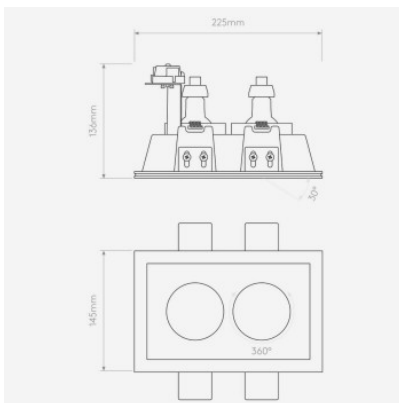

## Astro Blanco Twin Adjustable Deckeneinbauleuchte

---

gips	150,00 €-UVP 179,00 €
MPN	1253006
EAN	5038856073447

---

Leuchtmittel 2x max. 6W GU10 IP20.  
Abmessungen Höhe 145 mm, Breite 225 mm, Einbautiefe 136 mm, Einbaubreite 230 mm, Einbauhöhe 150 mm.