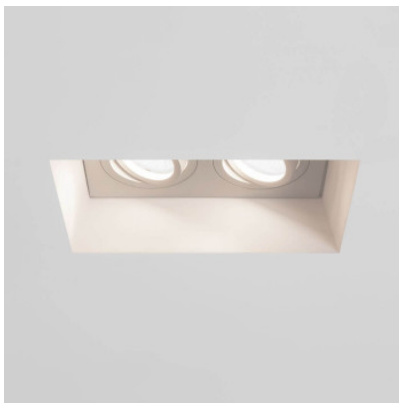

## Astro Blanco Twin Adjustable Deckeneinbauleuchte

---

gips	150,00 €-UVP 179,00 €
MPN	1253006
EAN	5038856073447

---

Leuchtmittel 2x max. 6W GU10 IP20.  
Abmessungen Höhe 145 mm, Breite 225 mm, Einbautiefe 136 mm, Einbaubreite 230 mm, Einbauhöhe 150 mm.