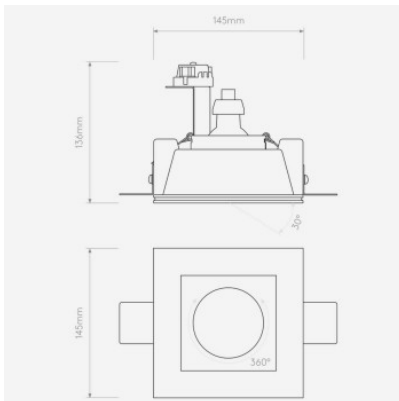

Astro Blanco Square Adjustable Deckeneinbauleuchte

gips	105,00 €-UVP 126,00 €
MPN	1253007
EAN	5038856073454

Leuchtmittel	1x max. 6W GU10 IP20.
Abmessungen	Höhe 145 mm, Breite 145 mm, Einbautiefe 136 mm, Einbaubreite 150 mm, Einbauhöhe 150 mm.