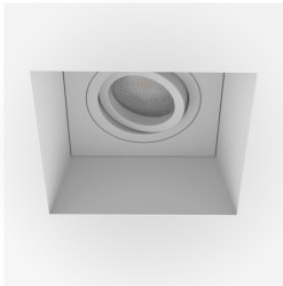

Astro Blanco Square Adjustable Deckeneinbauleuchte

gips	105,00 €-UVP 126,00 €
MPN	1253007
EAN	5038856073454

Leuchtmittel	1x max. 6W GU10 IP20.
Abmessungen	Höhe 145 mm, Breite 145 mm, Einbautiefe 136 mm, Einbaubreite 150 mm, Einbauhöhe 150 mm.