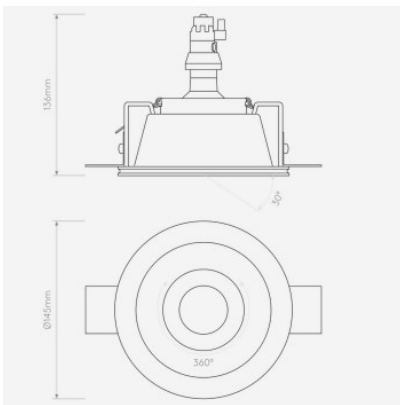

Astro Blanco Round Adjustable Deckeneinbauleuchte

gips	105,00 €-UVP 126,00 €
MPN	1253005
EAN	5038856073430

Leuchtmittel 1x max. 6W GU10 IP20.
 Abmessungen Durchmesser 145 mm, Einbaudurchmesser 152 mm, Einbautiefe 136 mm.