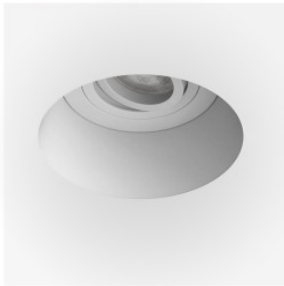

Astro Blanco Round Adjustable Deckeneinbauleuchte

gips	105,00 €-UVP 126,00 €
MPN	1253005
EAN	5038856073430

Leuchtmittel 1x max. 6W GU10 IP20.
 Abmessungen Durchmesser 145 mm, Einbaudurchmesser 152 mm, Einbautiefe 136 mm.