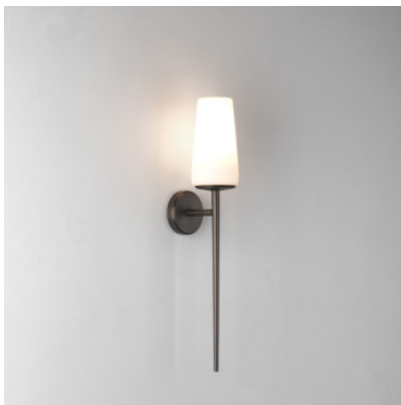

## Astro Beauville Cone 138 Wandleuchte

weißer Glasschirm / Struktur bronze	299,00 € <del>UVP 356,00 €</del>
MPN	1388003+5033005
EAN	5038856079814
weißer Glasschirm / Struktur Chrom poliert	299,00 € <del>UVP 356,00 €</del>
MPN	1388001+5033005
EAN	5038856079784
Putty Stoffschirm / Struktur bronze	312,00 € <del>UVP 372,00 €</del>
MPN	1388003+5033002
EAN	5038856079814
Putty Stoffschirm / Struktur Chrom poliert	312,00 € <del>UVP 372,00 €</del>
MPN	1388001+5033002
EAN	5038856079784
Oyster Stoffschirm / Struktur bronze	332,00 € <del>UVP 396,00 €</del>
MPN	1388003+5033003
EAN	5038856079814
Oyster Stoffschirm / Struktur Chrom poliert	332,00 € <del>UVP 396,00 €</del>
MPN	1388001+5033003
EAN	5038856079784

Leuchtmittel  
Abmessungen

1 x max. 12W E27 LED-Lampe.  
Höhe 428 mm, Breite 84 mm, Tiefe 136 mm.

29.04.2024 14:32:21

Alle angezeigten Preise verstehen sich inklusive 19% MwSt bei Lieferung nach Deutschland ohne eventuell anfallende Versandkosten.