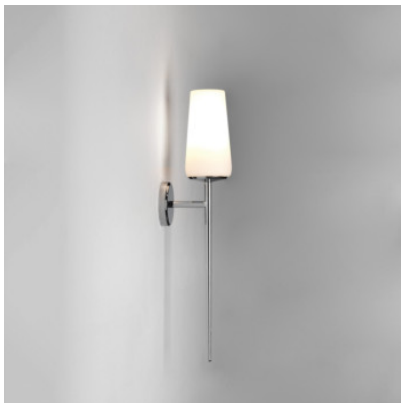

## Astro Beauville Cone 138 Wandleuchte

weißer Glasschirm / Struktur bronze	299,00 € <del>UVP 356,00 €</del>
MPN	1388003+5033005
EAN	5038856079814
weißer Glasschirm / Struktur Chrom poliert	299,00 € <del>UVP 356,00 €</del>
MPN	1388001+5033005
EAN	5038856079784
Putty Stoffschirm / Struktur bronze	312,00 € <del>UVP 372,00 €</del>
MPN	1388003+5033002
EAN	5038856079814
Putty Stoffschirm / Struktur Chrom poliert	312,00 € <del>UVP 372,00 €</del>
MPN	1388001+5033002
EAN	5038856079784
Oyster Stoffschirm / Struktur bronze	332,00 € <del>UVP 396,00 €</del>
MPN	1388003+5033003
EAN	5038856079814
Oyster Stoffschirm / Struktur Chrom poliert	332,00 € <del>UVP 396,00 €</del>
MPN	1388001+5033003
EAN	5038856079784

Leuchtmittel  
Abmessungen

1 x max. 12W E27 LED-Lampe.  
Höhe 428 mm, Breite 84 mm, Tiefe 136 mm.

29.04.2024 14:32:21

Alle angezeigten Preise verstehen sich inklusive 19% MwSt bei Lieferung nach Deutschland ohne eventuell anfallende Versandkosten.