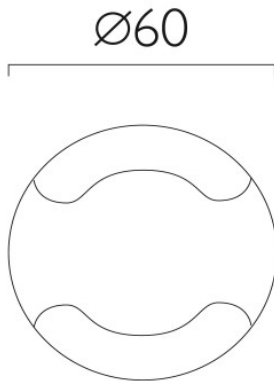

## Astro Beam Two Wandleuchte

Beam Two ist eine runde und flache Außenwandleuchte von Astro. Mit silberner Oberfläche strahlt sie LED-Licht nach oben und unten. IP67 gegen Feuchtigkeit und Fremdkörper.

silber lackiert	105,00 € <del>UVP 125,00 €</del>
MPN	1202005
EAN	5038856115741

Leuchtmittel  
Abmessungen

1 x 3W 3000K LED, 700mA.  
Durchmesser 60 mm, Tiefe 12 mm.  
Einbaudurchmesser 40 mm. Einbautiefe 90 mm.