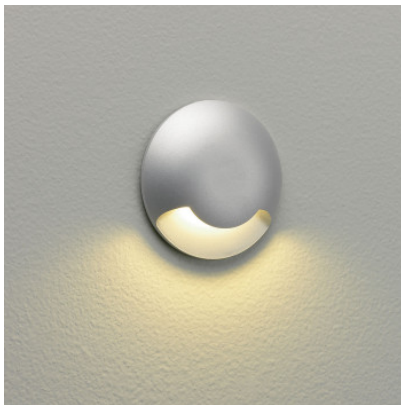

Astro Beam One Wandleuchte

Die stabile runde Außenwandleuchte Astro Beam One mit silberner Oberfläche strahlt 3000K LED-Licht nach unten. Geliefert ohne LED-Treiber, dimmbar mit dem richtigen Treiber.

Astro Beam One Wandleuchte

105,00 € ~~UVP 125,00 €~~

Leuchtmittel
Abmessungen

1 x 3W 3000K LED, 700mA.
Durchmesser 60 mm, Tiefe 12 mm.
Einbaudurchmesser 40 mm. Einbautiefe 90 mm.
MPN 1202004
EAN 5038856115734

MPN
EAN

Ø60

20.04.2024 9:42:10