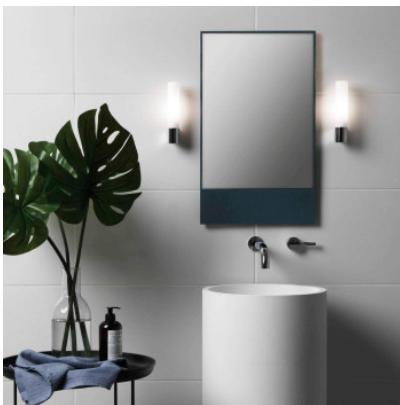

28.04.2024 9:37:21

Alle angezeigten Preise verstehen sich inklusive 19% MwSt bei Lieferung nach Deutschland ohne eventuell anfallende Versandkosten.