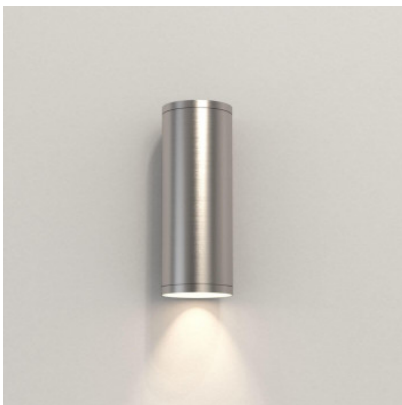

Astro AVA Coastal 200 Wandleuchte

Edelstahl gebürstet	298,00 € UVP 355,00 €
MPN	1428002
EAN	5038856105292

Leuchtmittel	1 x max. 6W GU10 IP44.
Abmessungen	Höhe 200 mm, Durchmesser 75 mm, Tiefe 81 mm.

11.05.2024 14:16:52