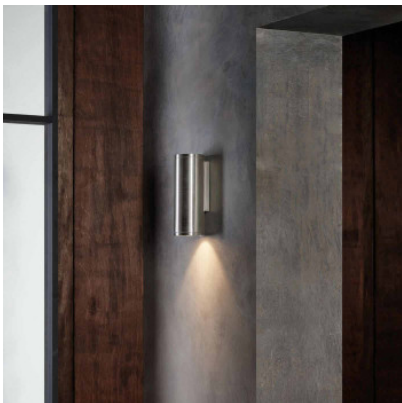

Astro AVA Coastal 200 Wandleuchte

Edelstahl gebürstet	298,00 € UVP 355,00 €
MPN	1428002
EAN	5038856105292

Leuchtmittel	1 x max. 6W GU10 IP44.
Abmessungen	Höhe 200 mm, Durchmesser 75 mm, Tiefe 81 mm.

11.05.2024 14:16:52