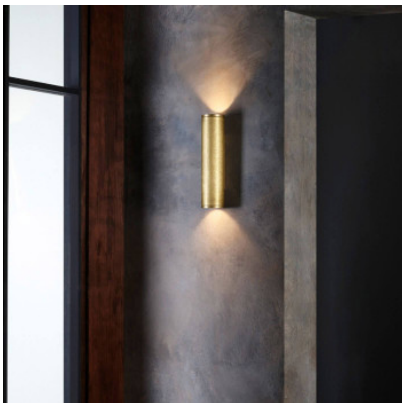

## Astro Ava 300 Wandleuchte

schwarz	270,00 € <del>UVP 322,00 €</del>
MPN	1428009
EAN	5038856105360
massives messing	367,00 € <del>UVP 438,00 €</del>
MPN	1428017
EAN	5038856119121

Leuchtmittel 2 x max 6W GU10 LED IP44.  
 Abmessungen Höhe 300 mm, Breite 75 mm, Tiefe 81 mm.