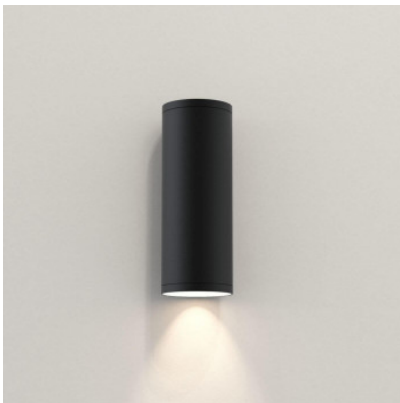

Astro Ava 200 Wandleuchte

schwarz
MPN
EAN

182,00 €-UVP 217,00 €
1428005
5038856105322

Leuchtmittel
Abmessungen

1 x max 6W GU10 LED IP44.
Höhe 200 mm, Breite 75 mm, Tiefe 81 mm.

10.05.2024 13:20:20

Alle angezeigten Preise verstehen sich inklusive 19% MwSt bei Lieferung nach Deutschland ohne eventuell anfallende Versandkosten.