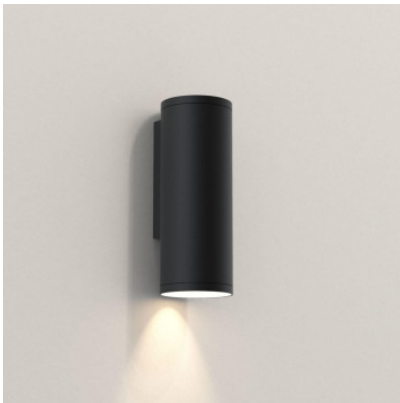

Astro Ava 200 Wandleuchte

schwarz
MPN
EAN

182,00 €-UVP 217,00 €
1428005
5038856105322

Leuchtmittel
Abmessungen

1 x max 6W GU10 LED IP44.
Höhe 200 mm, Breite 75 mm, Tiefe 81 mm.

10.05.2024 13:20:20

Alle angezeigten Preise verstehen sich inklusive 19% MwSt bei Lieferung nach Deutschland ohne eventuell anfallende Versandkosten.