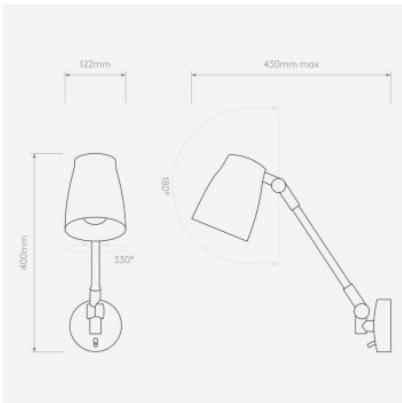

## Astro Atelier Grande Wall Wandleuchte

matt schwarz  
MPN  
EAN

337,00 €-UVP 402,00-€  
1224016  
5038856075052

Leuchtmittel  
Abmessungen

1 x max. 12W E27.  
Höhe max. 400 mm, Breite 122 mm, Tiefe max. 430 mm.