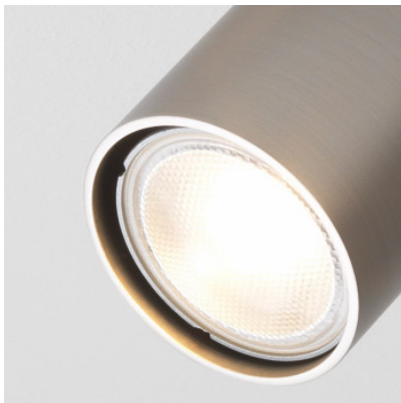

## Astro Ascoli Twin Deckenleuchte

Die Deckenleuchte Ascoli Twin von Astro besitzt zwei zylindrische Reflektorköpfe, die an einem länglichen Deckensockel sitzen. Die Reflektoren können flexibel ausgerichtet werden. Dimmbar. Aluminium.

Nickel matt	236,00 € <del>UVP 281,00 €</del>
MPN	1286125
EAN	5038856118162

Leuchtmittel  
Abmessungen

2 x max. 50W GU10 Halogenlampe.  
Schiene: Länge 35 cm, Breite 6 cm, Höhe 2 cm.  
Reflektorkopf: Länge 8,7 cm. Gesamthöhe max. 13 cm.