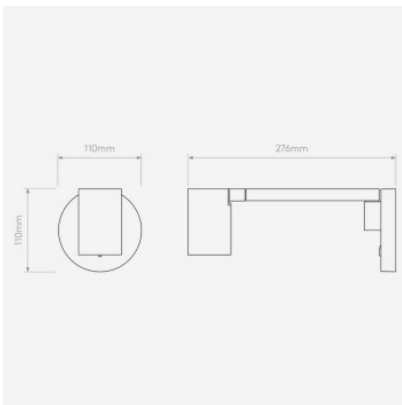

Leuchtmittel
Abmessungen

1 x max. 6W GU10.
Höhe 110 mm, Breite 110 mm, Tiefe 276 mm.

29.04.2024 22:33:11

Alle angezeigten Preise verstehen sich inklusive 19% MwSt bei Lieferung nach Deutschland ohne eventuell anfallende Versandkosten.