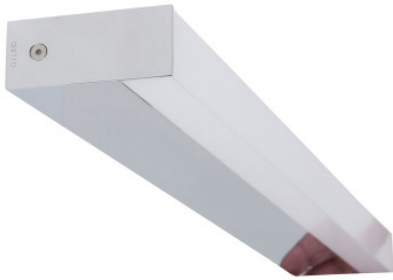

Astro Sparta 1200 Wandleuchte

Die Wandleuchte Sparta von Astro besitzt einen langen, eckigen Polycarbonatdiffusor und eine Struktur in glänzendem Chrom. Die Leuchte kann auch am Spiegel montiert werden.
Warmweiße LED. IP44.

Chrom poliert	908,00 € UVP 1.082,00 €
MPN	1322011
EAN	5038856104486

Leuchtmittel	13,4W LED, CRI 80, 1288 lm, 3.000K.
Abmessungen	Höhe 3,3 cm, Tiefe 8 cm, Länge 120 cm.

26.04.2024 4:25:15

Alle angezeigten Preise verstehen sich inklusive 19% MwSt bei Lieferung nach Deutschland ohne eventuell anfallende Versandkosten.