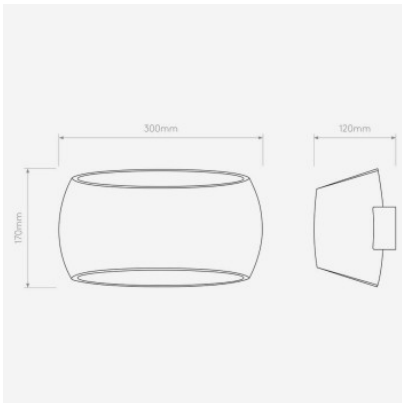

## Astro Aria 300 Wandleuchte

---

gips	183,00 €-UVP 218,00 €
MPN	1300001
EAN	5038856070743

---

Leuchtmittel 1x max. 12W E27 IP20.  
Abmessungen Höhe 170 mm, Breite 300 mm, Tiefe 120 mm.

21.05.2024 19:30:43