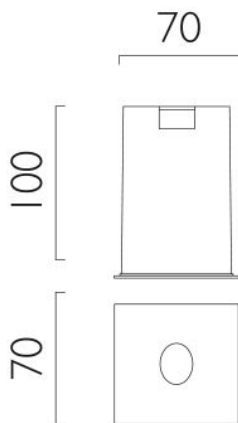

Astro Tango Wandeinbauleuchte

Die Wandeinbauleuchte Astro Tango mit eingebauten LED dient als Orientierungslicht sowohl im Haus als auch im Außenbereich (IP65). Verschiedene Farben zur Auswahl.

Chrom	€ 85,00
MPN	1175005
EAN	5038856008333
Energieeffizienzklasse	A++, A+, A
Die Leuchte enthält eingebaute LED-Lampen	✓
Die LED-Lampen können in der Leuchte nicht ausgetauscht werden	✓

Edelstahl gebürstet	€ 85,00
MPN	1175002
EAN	5038856008265
Energieeffizienzklasse	A++, A+, A
Die Leuchte enthält eingebaute LED-Lampen	✓
Die LED-Lampen können in der Leuchte nicht ausgetauscht werden	✓

weiß	€ 85,00
MPN	1175001
EAN	5038856008258
Energieeffizienzklasse	A++, A+, A
Die Leuchte enthält eingebaute LED-Lampen	✓
Die LED-Lampen können in der Leuchte nicht ausgetauscht werden	✓

Marke	Astro
Leuchtmittel	1 x 1W 3000K Seoul LED.
Abmessungen	Höhe 70 mm, Breite 70 mm, Tiefe 20 mm. Einbaudurchmesser 62 mm. Einbautiefe 100 mm.