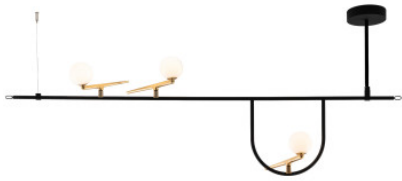

Artemide Yanzi Suspension SC 1

Die LED-Pendelleuchte Yanzi Suspension SC 1 von Artemide mit kurzer Aufhängung und drei Diffusoren aus mundgeblasenem Glas, Struktur aus Metall, Aluminium und Zamac. Diffuses Licht. Dimmbar Push.

Messing	1.102,00 € UVP 1.470,00 €
MPN	1106010A
EAN	8052993061256

Leuchtmittel	26W LED, 2122 lm, 3000K, CRI 90.
Abmessungen	Länge 156,4 cm, Breite 31 cm, Gesamthöhe 61,7 cm, Baldachindurchmesser 15,2 cm.