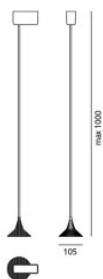

Artemide Unterlinden Suspension

Die LED-Pendelleuchte Unterlinden von Artemide mit Schirm aus Aluminium oder Messing, Polymer-Linse und rechteckigem Deckenbaldachin aus Stahl und Technopolymer. Direktlicht nach unten.

Leuchtmittel
Abmessungen

7,5W LED, 339 lm (2700K) / 349 lm (3000K), CRI 90.
Gesamthöhe max. 160 cm, Schirmdurchmesser 11,7 cm,
Schirmhöhe 9,6 cm, Baldachinlänge 14 cm,
Balachinbreite 4,5 cm, Baldachinhöhe 6 cm.