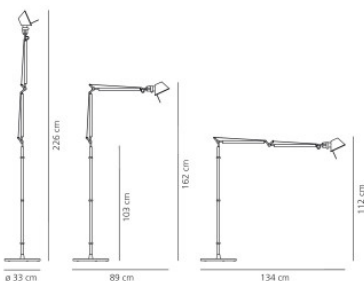

Artemide Tolomeo Terra LED Tunable White

LED-Stehleuchte Artemide Tolomeo Terra Tunable White mit variabler Farbtemperatur. Verstellbare Struktur und Schirm aus Aluminium. Dimmer am Kopf.

Aluminium	599,00 € UVP 805,00 €
MPN	1530050A+A012820

Leuchtmittel	12W 24V LED, 550 lm, CCT: 2.300K / 10.000K.
Abmessungen	Höhe min. 112 cm, max. 226 cm, Höhe in rechtwinkliger Armposition 162 cm, Ausladung max. 134 cm, Ausladung in rechtwinkliger Armposition 89 cm, Fußdurchmesser 33 cm.