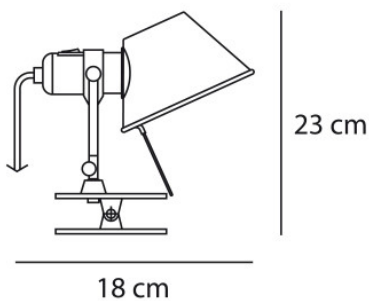

Artemide Tolomeo Pinza LED

LED-Klemmleuchte Artemide Tolomeo Pinza aus Aluminium für ausrichtbares Licht. Mit Dimmer am Kopf.

2700K	239,00 € UVP 265,00 €
MPN	A0448W50
EAN	8052993054319

3000K	239,00 € UVP 265,00 €
MPN	A044850
EAN	8052993019776

Leuchtmittel	2700K: 10W LED, 593 lm, CRI=90. 3000K: 10W LED, 480 lm, CRI=80.
Abmessungen	Höhe 23 cm, Tiefe 18 cm. Für Regalboden- oder Plattenstärke 1-34 mm.

23.04.2024 20:23:06

Alle angezeigten Preise verstehen sich inklusive 19% MwSt bei Lieferung nach Deutschland ohne eventuell anfallende Versandkosten.