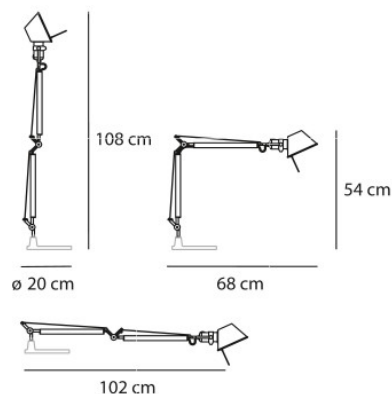

Artemide Tolomeo Mini LED mit Tischklemme

LED-Tischleuchte mit Tischklemme Artemide Tolomeo Mini mit verstellbarer Struktur und konischem Leuchtenkopf aus Aluminium, für direktes Licht. Mit Dimmer am Leuchtenkopf, optional mit Bewegungsmelder.

Leuchtmittel 10W LED, 593 lm (2700K) / 632 lm (3000K), CRI=90.
 Abmessungen Gesamthöhe max. 108 cm, Ausladung im rechten Winkel 68 cm, Höhe im rechten Winkel 54 cm, Klemme für Plattenstärke min. 1,5 cm / max. 5,5 cm.