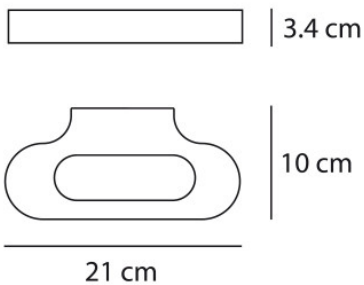

Artemide Talo Wall

Die Wandleuchte Talo Parete von Artemide mit Korpus aus Aluminium und zwei Kunststoffdiffusoren auf Ober- und Unterseite. Für Halogenstablampen. Dimmbar.

weiß	257,00 € UVP 285,00 €
MPN	0613010A
EAN	8052993002716

Leuchtmittel
Abmessungen

1 x max. 120W 230V R7s Halogenlampe.
Breite 21 cm, Tiefe 10 cm, Höhe 3,4 cm.

17.05.2024 22:31:48

Alle angezeigten Preise verstehen sich inklusive 19% MwSt bei Lieferung nach Deutschland ohne eventuell anfallende Versandkosten.