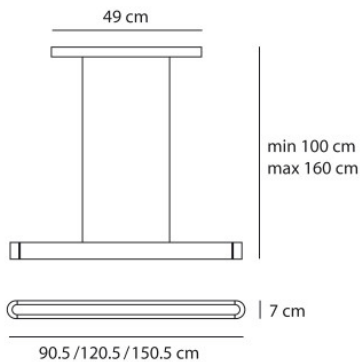

Artemide Talo Suspension LED 90

Die LED-Pendelleuchte Talo Sospensione 90 LED von Artemide mit Korpus aus Aluminium und Kunststoffdiffusoren auf der Ober- und Unterseite. Direkte und indirekte Beleuchtung.

schwarz matt	715,00 € UVP 795,00 €
MPN	1921080A
EAN	8052993080806
silber	715,00 € UVP 795,00 €
MPN	1921020A
EAN	8052993014788
weiß	715,00 € UVP 795,00 €
MPN	1921010A
EAN	8052993014771
schwarz matt, Push-Dim	846,00 € UVP 940,00 €
MPN	1922080A
EAN	8052993080813
silber, Push-Dim	846,00 € UVP 940,00 €
MPN	1922020A
EAN	8052993014818
weiß, Push-Dim	846,00 € UVP 940,00 €
MPN	1922010A
EAN	8052993014795

Leuchtmittel
Abmessungen

32W LED, 3707 lm, 3000K, CRI=80.
Länge 90,5 cm, Tiefe 7 cm, Gesamthöhe mit
Abhängung min. 100 cm, max. 160 cm, Baldachinlänge
49 mm, Baldachinhöhe 1,8 cm.

09.05.2024 12:18:55

Alle angezeigten Preise verstehen sich inklusive 19% MwSt bei Lieferung nach Deutschland ohne eventuell anfallende Versandkosten.