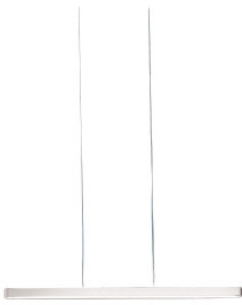

Artemide Talo Suspension LED 90

Die LED-Pendelleuchte Talo Sospensione 90 LED von Artemide mit Korpus aus Aluminium und Kunststoffdiffusoren auf der Ober- und Unterseite. Direkte und indirekte Beleuchtung.

schwarz matt	715,00 € UVP 795,00 €
MPN	1921080A
EAN	8052993080806
silber	715,00 € UVP 795,00 €
MPN	1921020A
EAN	8052993014788
weiß	715,00 € UVP 795,00 €
MPN	1921010A
EAN	8052993014771
schwarz matt, Push-Dim	846,00 € UVP 940,00 €
MPN	1922080A
EAN	8052993080813
silber, Push-Dim	846,00 € UVP 940,00 €
MPN	1922020A
EAN	8052993014818
weiß, Push-Dim	846,00 € UVP 940,00 €
MPN	1922010A
EAN	8052993014795

Leuchtmittel
Abmessungen

32W LED, 3707 lm, 3000K, CRI=80.
Länge 90,5 cm, Tiefe 7 cm, Gesamthöhe mit
Abhängung min. 100 cm, max. 160 cm, Baldachinlänge
49 mm, Baldachinhöhe 1,8 cm.

09.05.2024 12:18:55

Alle angezeigten Preise verstehen sich inklusive 19% MwSt bei Lieferung nach Deutschland ohne eventuell anfallende Versandkosten.