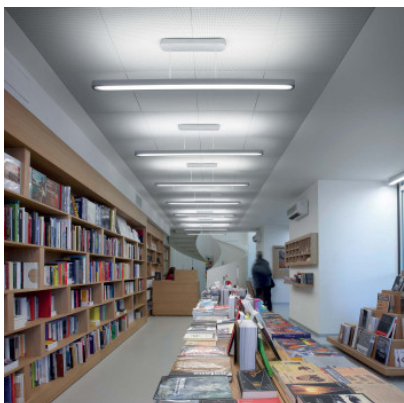

Leuchtmittel
Abmessungen

60W LED, 6711 lm, 3000K, CRI=80.
Länge 150,5 cm, Tiefe 7 cm, Gesamthöhe mit
Abhängung min. 100 cm, max. 160 cm,
Baldachinlänge 49 cm, Baldachinhöhe 1,8 cm.