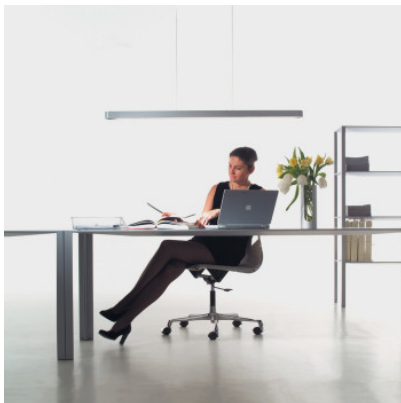

Artemide Talo Suspension LED 120

Die LED-Pendelleuchte Talo Sospensione 120 LED von Artemide für direktes und indirektes Licht. Mit länglichem Aluminiumgehäuse und Kunststoffdiffusoren auf der Ober- und Unterseite.