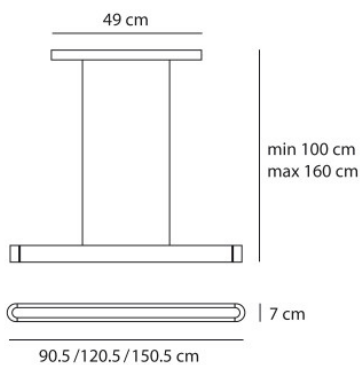

schwarz matt	842,00 € UVP 935,00 €
MPN	1923080A
EAN	8052993080837
silber	842,00 € UVP 935,00 €
MPN	1923020A
EAN	8052993014849
weiß	842,00 € UVP 935,00 €
MPN	1923010A
EAN	8052993014832
schwarz matt, Push-Dim	990,00 € UVP 1.100,00 €
MPN	1924080A
EAN	8052993080844
silber, Push-Dim	990,00 € UVP 1.100,00 €
MPN	1924020A
EAN	8052993014870
weiß, Push-Dim	990,00 € UVP 1.100,00 €
MPN	1924010A
EAN	8052993014856

Leuchtmittel
Abmessungen

51W LEDs, 3000K, 5772 lm, CRI=80.
Länge 120,5 mm, Tiefe 7 cm, Gesamthöhe mit
Abhängung min. 100 cm, max. 160 cm,
Baldachinlänge 49 cm, Baldachinhöhe 1,8 cm.

16.05.2024 19:23:40

Alle angezeigten Preise verstehen sich inklusive 19% MwSt bei Lieferung nach Deutschland ohne eventuell anfallende Versandkosten.