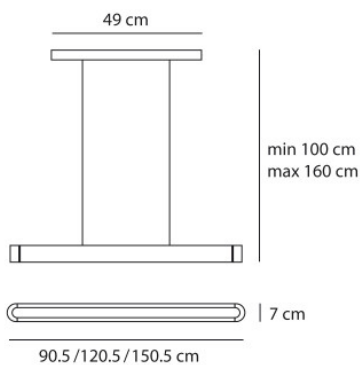

schwarz matt	842,00 € UVP 935,00 €
MPN	1923080A
EAN	8052993080837
silber	842,00 € UVP 935,00 €
MPN	1923020A
EAN	8052993014849
weiß	842,00 € UVP 935,00 €
MPN	1923010A
EAN	8052993014832
schwarz matt, Push-Dim	990,00 € UVP 1.100,00 €
MPN	1924080A
EAN	8052993080844
silber, Push-Dim	990,00 € UVP 1.100,00 €
MPN	1924020A
EAN	8052993014870
weiß, Push-Dim	990,00 € UVP 1.100,00 €
MPN	1924010A
EAN	8052993014856

Leuchtmittel
Abmessungen

51W LEDs, 3000K, 5772 lm, CRI=80.
Länge 120,5 mm, Tiefe 7 cm, Gesamthöhe mit
Abhängung min. 100 cm, max. 160 cm,
Baldachinlänge 49 cm, Baldachinhöhe 1,8 cm.

03.05.2024 0:25:27

Alle angezeigten Preise verstehen sich inklusive 19% MwSt bei Lieferung nach Deutschland ohne eventuell anfallende Versandkosten.