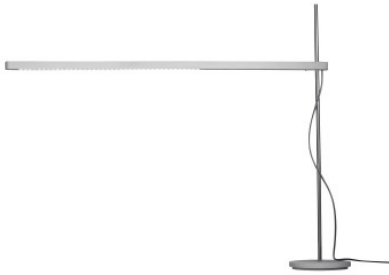

## Artemide Talak Professional Table

LED-Schreibtischleuchte Talak Professional Tavolo von Artemide hat einen Reflektor aus Kunststoff, der entlang des Metallstabs seitlich und in der Höhe verstellt werden kann. Dimmbar.

mit Klemme	495,00 € <del>UVP 550,00 €</del>
MPN	0678510A
EAN	8052993042101

mit Sockel	567,00 € <del>UVP 630,00 €</del>
MPN	0687510A
EAN	8052993042095

Leuchtmittel  
Abmessungen

13W LED, 1.100 lm, 3.000K, CRI=90.  
Höhe 71 cm, Breite 70,7 cm, Sockeldurchmesser  
16,5 cm.