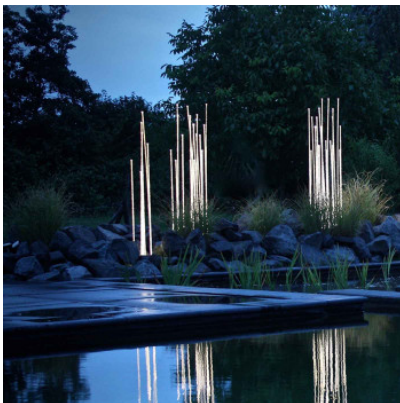

Artemide Reeds IP67

LED-Stehleuchte Reeds IP67 von Artemide aus Kunststoff und Edelstahl mit organisch geformtem Sockel und sieben schmalen Diffusoren. Für den Außenbereich (Schutzart IP67).

Single	629,00 € ~~UVP 696,00 €~~
MPN	T087400
EAN	8052993077820

Triple	1.719,00 € ~~UVP 1.910,00 €~~
MPN	T087700
EAN	8052993077837

Leuchtmittel Single: 9,5W LED, 3.000K, 79 lm, CRI 80. Triple: 28W LED, 3.000K, 237 lm, CRI 80.

Abmessungen Single: Höhe 149,9 cm, Sockelhöhe 5,4 cm, Sockelbreite 21,9 cm, Sockeltiefe 22,4 cm, Kabellänge 150 cm. Triple: Höhe 149,9 cm, Sockelhöhe 5,4 cm, Sockelbreite 42,3 cm, Sockeltiefe 41,8 cm, Kabellänge 150 cm.

25.04.2024 8:48:52

Alle angezeigten Preise verstehen sich inklusive 19% MwSt bei Lieferung nach Deutschland ohne eventuell anfallende Versandkosten.