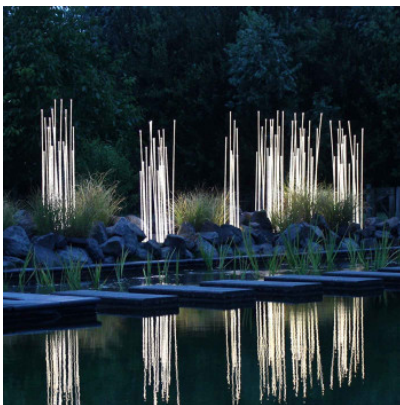

Artemide Reeds IP67

LED-Stehleuchte Reeds IP67 von Artemide aus Kunststoff und Edelstahl mit organisch geformtem Sockel und sieben schmalen Diffusoren. Für den Außenbereich (Schutzart IP67).

Single	629,00 € ~~UVP 696,00 €~~
MPN	T087400
EAN	8052993077820

Triple	1.719,00 € ~~UVP 1.910,00 €~~
MPN	T087700
EAN	8052993077837

Leuchtmittel Single: 9,5W LED, 3.000K, 79 lm, CRI 80. Triple: 28W LED, 3.000K, 237 lm, CRI 80.

Abmessungen Single: Höhe 149,9 cm, Sockelhöhe 5,4 cm, Sockelbreite 21,9 cm, Sockeltiefe 22,4 cm, Kabellänge 150 cm. Triple: Höhe 149,9 cm, Sockelhöhe 5,4 cm, Sockelbreite 42,3 cm, Sockeltiefe 41,8 cm, Kabellänge 150 cm.

25.04.2024 8:48:52

Alle angezeigten Preise verstehen sich inklusive 19% MwSt bei Lieferung nach Deutschland ohne eventuell anfallende Versandkosten.