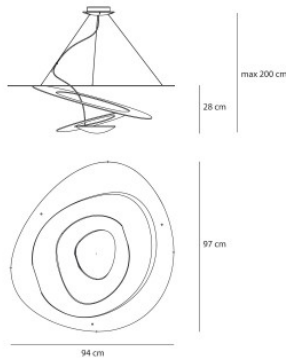

Artemide Pirce Suspension LED

Die Pendelleuchte Pirce Sospensione LED von Artemide mit Schirm aus lackiertem Aluminium spendet indirekte Beleuchtung mit Licht- und Schattenspiel. Dimmbar Push.

gold, 3000K	1.283,00 € UVP 1.425,00 €
MPN	1254120A
EAN	8052993008763
weiß, 2700K	1.283,00 € UVP 1.425,00 €
MPN	1254W10A
EAN	8052993043252
weiß, 2700K, für Phasenabschnittsdimmer	1.283,00 € UVP 1.425,00 €
MPN	S1254W10A03
EAN	8052993064431
weiß, 3000K	1.283,00 € UVP 1.425,00 €
MPN	1254110A
EAN	8052993008749

Leuchtmittel	44W 230V LED, CRI 90, 3097 lm (2700K) / 3313 lm (3000K).
Abmessungen	Länge 97 cm, Breite 94 cm, Höhe 28 cm, Gesamthöhe inkl. Abhängung min. 70 cm, max. 200 cm.

11.05.2024 21:26:47

Alle angezeigten Preise verstehen sich inklusive 19% Mwst bei Lieferung nach Deutschland ohne eventuell anfallende Versandkosten.