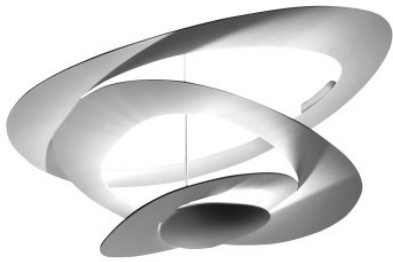

Artemide Pirce Soffitto LED

Die Deckenleuchte Pirce Soffitto LED von Artemide mit Schirm aus lackiertem Aluminium für indirekte Beleuchtung und Licht- und Schatteneffekte. Dimmbar Push.

gold, 3000K	959,00 € UVP 1.285,00 €
MPN	1253120A
EAN	8052993008701
weiß, 2700K	959,00 € UVP 1.285,00 €
MPN	1253W10A
EAN	8052993043245
weiß, 2700K, für Phasenabschnittsdimmer	959,00 € UVP 1.285,00 €
MPN	S1253W10A01
weiß, 3000K	1.159,00 € UVP 1.285,00 €
MPN	1253110A
EAN	8052993008688

Leuchtmittel	44W LED, 3.313 lm (3.000K) / 3.097 lm (2.700K), CRI=90.
Abmessungen	Breite 97 cm, Höhe 44 cm.

23.04.2024 10:39:49

Alle angezeigten Preise verstehen sich inklusive 19% Mwst bei Lieferung nach Deutschland ohne eventuell anfallende Versandkosten.