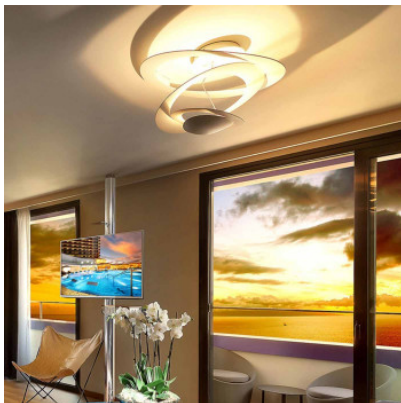

Artemide Pirce Soffitto LED

Die Deckenleuchte Pirce Soffitto LED von Artemide mit Schirm aus lackiertem Aluminium für indirekte Beleuchtung und Licht- und Schatteneffekte. Dimmbar Push.

gold, 3000K	959,00 € UVP 1.285,00 €
MPN	1253120A
EAN	8052993008701
weiß, 2700K	959,00 € UVP 1.285,00 €
MPN	1253W10A
EAN	8052993043245
weiß, 2700K, für Phasenabschnittsdimmer	959,00 € UVP 1.285,00 €
MPN	S1253W10A01
weiß, 3000K	1.159,00 € UVP 1.285,00 €
MPN	1253110A
EAN	8052993008688

Leuchtmittel	44W LED, 3.313 lm (3.000K) / 3.097 lm (2.700K), CRI=90.
Abmessungen	Breite 97 cm, Höhe 44 cm.

23.04.2024 10:39:49

Alle angezeigten Preise verstehen sich inklusive 19% Mwst bei Lieferung nach Deutschland ohne eventuell anfallende Versandkosten.