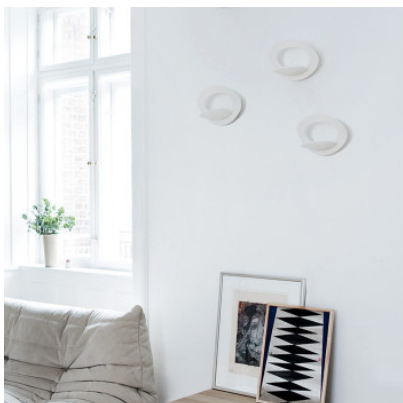

18.05.2024 5:58:27

Alle angezeigten Preise verstehen sich inklusive 19% MwSt bei Lieferung nach Deutschland ohne eventuell anfallende Versandkosten.