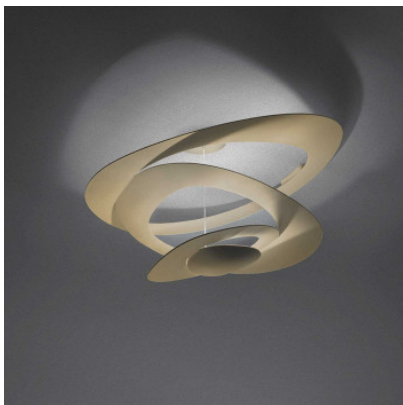

## Artemide Pirce Ceiling LED

Die Deckenleuchte Pirce Soffitto LED von Artemide mit Schirm aus lackiertem Aluminium für indirekte Beleuchtung und Licht- und Schatteneffekte. Dimmbar Push.

gold, 3000K	1.193,00 € <del>UVP 1.325,00 €</del>
MPN	1253120A
EAN	8052993008701

weiß, 2700K	1.193,00 € <del>UVP 1.325,00 €</del>
MPN	1253W10A
EAN	8052993043245

weiß, 2700K, für Phasenabschnittsdimmer	1.193,00 € <del>UVP 1.325,00 €</del>
MPN	S1253W10A01

weiß, 3000K	1.193,00 € <del>UVP 1.325,00 €</del>
MPN	1253110A
EAN	8052993008688

Leuchtmittel	44W LED, 3.313 lm (3.000K) / 3.097 lm (2.700K), CRI=90.
Abmessungen	Breite 97 cm, Höhe 44 cm.

03.05.2024 21:31:44

Alle angezeigten Preise verstehen sich inklusive 19% Mwst bei Lieferung nach Deutschland ohne eventuell anfallende Versandkosten.