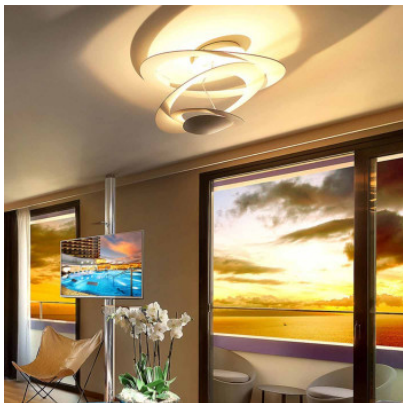

03.05.2024 21:31:44

Alle angezeigten Preise verstehen sich inklusive 19% Mwst bei Lieferung nach Deutschland ohne eventuell anfallende Versandkosten.