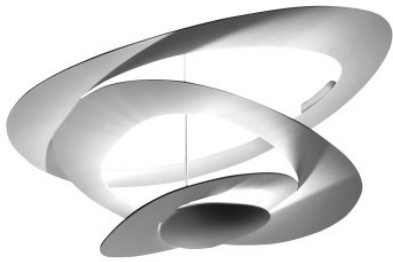

## Artemide Pirce Ceiling LED

Die Deckenleuchte Pirce Soffitto LED von Artemide mit Schirm aus lackiertem Aluminium für indirekte Beleuchtung und Licht- und Schatteneffekte. Dimmbar Push.

gold, 3000K	1.193,00 € <del>UVP 1.325,00 €</del>
MPN	1253120A
EAN	8052993008701

weiß, 2700K	1.193,00 € <del>UVP 1.325,00 €</del>
MPN	1253W10A
EAN	8052993043245

weiß, 2700K, für Phasenabschnittsdimmer	1.193,00 € <del>UVP 1.325,00 €</del>
MPN	S1253W10A01

weiß, 3000K	1.193,00 € <del>UVP 1.325,00 €</del>
MPN	1253110A
EAN	8052993008688

Leuchtmittel	44W LED, 3.313 lm (3.000K) / 3.097 lm (2.700K), CRI=90.
Abmessungen	Breite 97 cm, Höhe 44 cm.

03.05.2024 21:31:44

Alle angezeigten Preise verstehen sich inklusive 19% Mwst bei Lieferung nach Deutschland ohne eventuell anfallende Versandkosten.