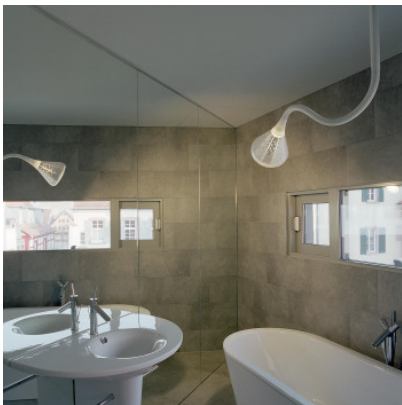

Artemide Pipe Suspension LED

Die Pendelleuchte Pipe Sospensione LED von Artemide besteht aus Metall, Silikon und Polycarbonat. Verstellbarer Leuchtenarm für ausrichtbares Licht. Dimmbar.

transparent	1.125,00 € UVP 1.250,00 €
MPN	0672W10A
EAN	8052993044228

Leuchtmittel
Abmessungen

27W LED, 1763 lm, 2700K, CRI=90.
Höhe max. 138 cm, Schirmdurchmesser 21 cm,
Baldachindurchmesser 18 cm.

18.05.2024 14:25:40

Alle angezeigten Preise verstehen sich inklusive 19% Mwst bei Lieferung nach Deutschland ohne eventuell anfallende Versandkosten.