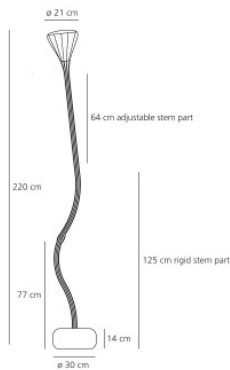

Artemide Pipe Floor LED

Die Stehleuchte Pipe Terra LED von Artemide besteht aus Polycarbonat, Silikon und Stahl. Ausichtbares Licht z.B. zum Lesen. Mit Dimmer am Leuchtenstab.

transparent	1.651,00 € UVP 1.835,00 €
MPN	0670W10A
EAN	8052993044204

Leuchtmittel
Abmessungen

27W LED, 1763 lm, 2700K, CRI=90.
Höhe max. 220 cm, Schirmdurchmesser 21 cm,
Fußhöhe 14 cm, Fußdurchmesser 30 cm.

12.05.2024 4:08:44

Alle angezeigten Preise verstehen sich inklusive 19% MwSt bei Lieferung nach Deutschland ohne eventuell anfallende Versandkosten.