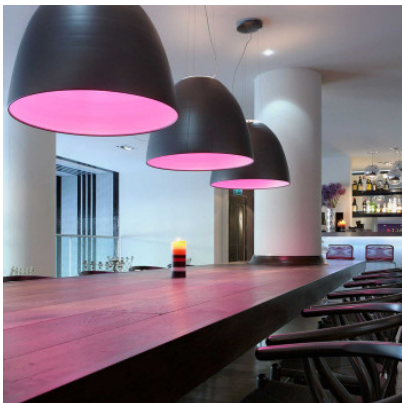

Artemide Nur Suspension

Die Pendelleuchte Nur von Artemide aus Aluminium und Glas mit hohem, kuppelförmigem Schirm für direkte und indirekte Beleuchtung. Dimmbar.

Aluminium eloxiert	553,00 € UVP 615,00 €
MPN	A240610
EAN	8052993020062

anthrazitgrau	725,00 € UVP 805,00 €
MPN	A240600
EAN	8052993020048

Leuchtmittel 1 x max. 205W E27 230V Halogenlampe.
 Abmessungen Schirmdurchmesser 55 cm, Schirmhöhe 43 cm,
 Baldachindurchmesser 18 cm, Gesamthöhe mit Abhängung max. 220 cm.