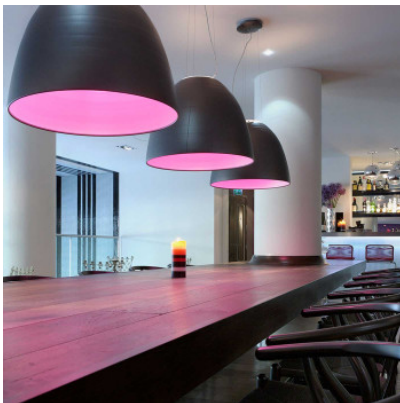

Artemide Nur

Die Pendelleuchte Nur von Artemide aus Aluminium und Glas mit hohem, kuppelförmigem Schirm für direkte und indirekte Beleuchtung. Dimmbar.

Aluminium eloxiert	539,00 € UVP 595,00 €
MPN	A240610
EAN	8052993020062

anthrazitgrau	699,00 € UVP 780,00 €
MPN	A240600
EAN	8052993020048

Leuchtmittel 1 x max. 205W E27 230V Halogenlampe.
 Abmessungen Schirmdurchmesser 55 cm, Schirmhöhe 43 cm,
 Baldachindurchmesser 18 cm, Gesamthöhe mit Abhängung max. 220 cm.