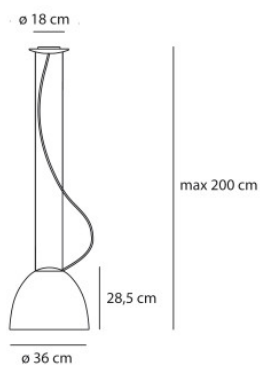

## Artemide Nur Mini Suspension

Die kleine Pendelleuchte Nur Mini von Artemide aus Aluminium und Borosilikatglas mit kuppelförmigem Schirm für Direkt- und Indirektlicht. Dimmbar.

Aluminium eloxiert	491,00 € <del>UVP 545,00 €</del>
MPN	A244010
EAN	8052993020307

anthrazit	558,00 € <del>UVP 620,00 €</del>
MPN	A244000
EAN	8052993020284

Leuchtmittel	1 x max. 160W R7s 230V 117 mm Halogenlampe.
Abmessungen	Schirmdurchmesser 36,6 cm, Schirmhöhe 28,5 cm, Baldachindurchmesser 18 cm, Gesamthöhe mit Abhängung max. 200 cm.